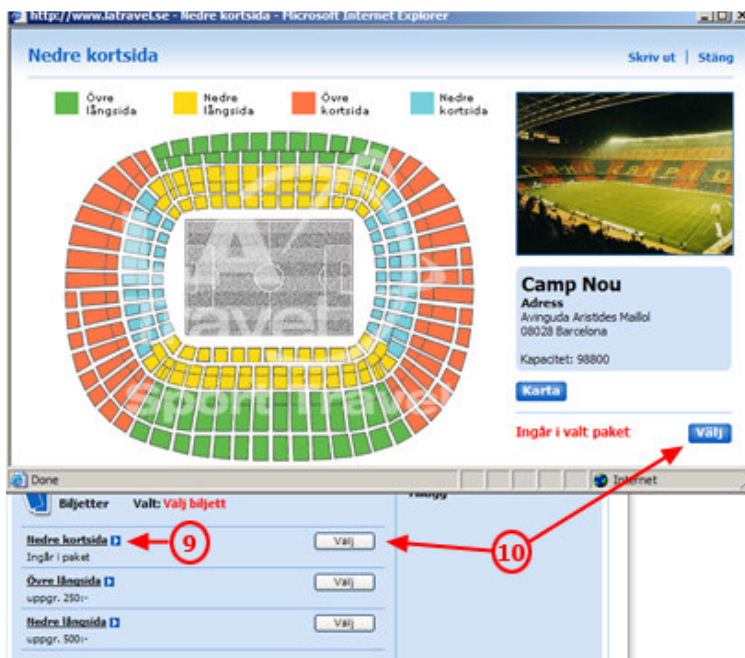

uppgr. 275:- /person/natt 175:- /enkelrumstillägg/natt

Tillägg/Avdrag

Enkelrumstillägg 825:-

Antal rum 7

Personer/rum

Rum 1	1	8
Rum 2	3	
Rum 3	2	

9.

Tryk på billetkategori for at se billeder, kort og fakta om stadion. Her kan du se, hvor du sidder på stadion for de forskellige billetkategorier.

10.

Tryk på 'Vælg' knappen for at foretage dit billetkategorivalg. Dette bekræftes ved, at den røde tekst "vælg billet" ændres til blå tekst med dit billetvalg og et kryds efter.

11.

Tryk i lufthavnen for at se billedet og fakta om lufthavnen.