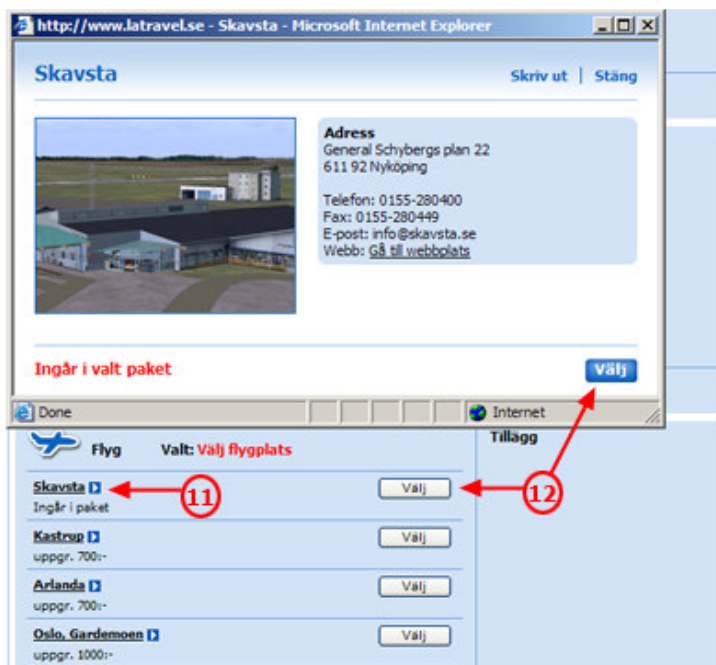

10.

Tryk på 'Vælg' knappen for at foretage dit billetkategorivalg. Dette bekræftes ved, at den røde tekst "vælg billet" ændres til blå tekst med dit billetvalg og et kryds efter.

11.

Tryk i lufthavnen for at se billedet og fakta om lufthavnen.

12.

Tryk på 'Vælg' knappen for at foretage dit valg af lufthavn. Dette bekræftes ved at den røde tekst "vælg lufthavn" er ændret til blå tekst med dit fly lufthavnsvalg og et kryds efter.

13.

Nu er alle valg foretaget og den samlede pris for din tur, inklusiv tillæg og opgraderinger er præsenteret med rødt.